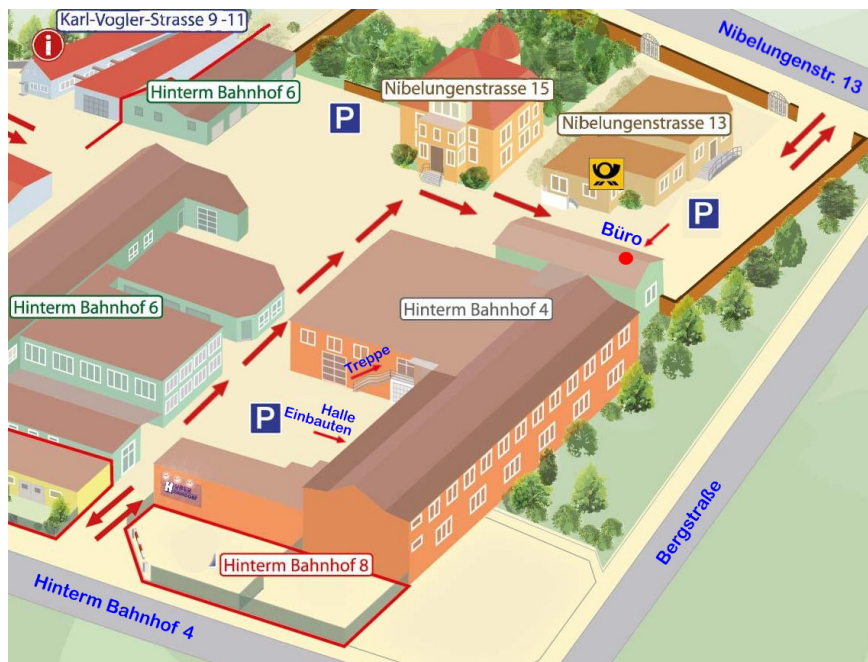

Sollten Sie z.B. aufgrund der Verkehrssituation deutlich zu spät zu Ihrem Einbautermin kommen können, bitten wir Sie uns telefonisch in Kenntnis zu setzen unter 0911-80191820.

So finden Sie uns auf dem Gelände:

Die einfachste Zufahrtsmöglichkeit ist über die Einfahrt Nibelungenstraße. Wenn Sie über die Einfahrt Hinterm Bahnhof eintreffen folgen Sie bitte den Pfeilen und parken am Büro.

Adresseingabe für Ihr Navigationssystem:

Need4Street
Nibelungenstr. 13
90513 Zirndorf

Bei Wohnmobilen empfehlen wir die Einfahrt Hinterm Bahnhof!

Gerne können Sie bei uns im Wartebereich auf die Fertigstellung Ihres Fahrzeugs warten. Alternativ können Sie das Stadtzentrum Zirndorf in wenigen Gehminuten erreichen. Dort finden Sie einige Geschäfte, Cafés und Speiselokale.

Für längere Einbautermine: Die S-Bahnstation Zirndorf befindet sich direkt gegenüber. Shoppingtouren in die Innenstadt von Fürth und Nürnberg sind möglich. Mit Kindern bietet sich, nur 10 Minuten mit dem Auto entfernt, der beliebte Playmobil-Funpark an.